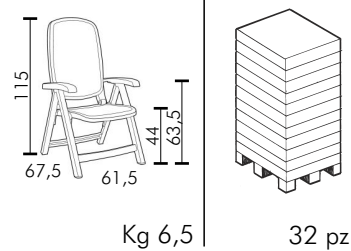

tested by:

Poltrona pieghevole con tappi antiscivolo, schienale alto, regolabile in 5 posizioni, in pura resina di prima qualità (polipropilene trattato anti-UV e colorato in massa) e tessuto sintetico traspirante (filo di poliestere rivestito in pvc).

Five positions folding chair with non-slip rubber feet, with high back, made in pure first quality resin (polypropylene resins with UV additives and uniformly colored) and breathable synthetic fabric (polyester fiber, with a pvc coating).

Fauteuil pliable, avec patins anti-dérapants, haut dossier, réglable en 5 positions, produit en résine pure de première qualité (polypropylène traité anti-UV et coloré dans la masse) et toile de revêtement synthétique (fil de polyester revêtu de pvc).

Klappsessel mit rutschfesten Fusskappen, mit hoher Rückenlehne 5-Fach verstellbar, aus hochwertigem Kunststoff (UV-beständigem Polypropylen, voll durchgefärbt) und atmungsaktiven Synthetikgewebe (Polyester fasern, welche von einem pvc-mantel umhüllt sind).

Sillón plegable con tapones antideslizantes, con respaldo alto reclinable en 5 posiciones, en resina pura de primera calidad (polipropileno tratado anti UV y teñido en masa) y tejido sintético transpirable (hilo de poliéster recubierto de pvc).

Poltrona dobrável, com pés anti-derrapantes, com espaldar alto e reclinável em 5 posições, em resina pura de primeira qualidade (polipropileno com tratamento anti-UV colorido na totalidade) e tecido sintético transpirável (fibra polyester com cobertura pvc).